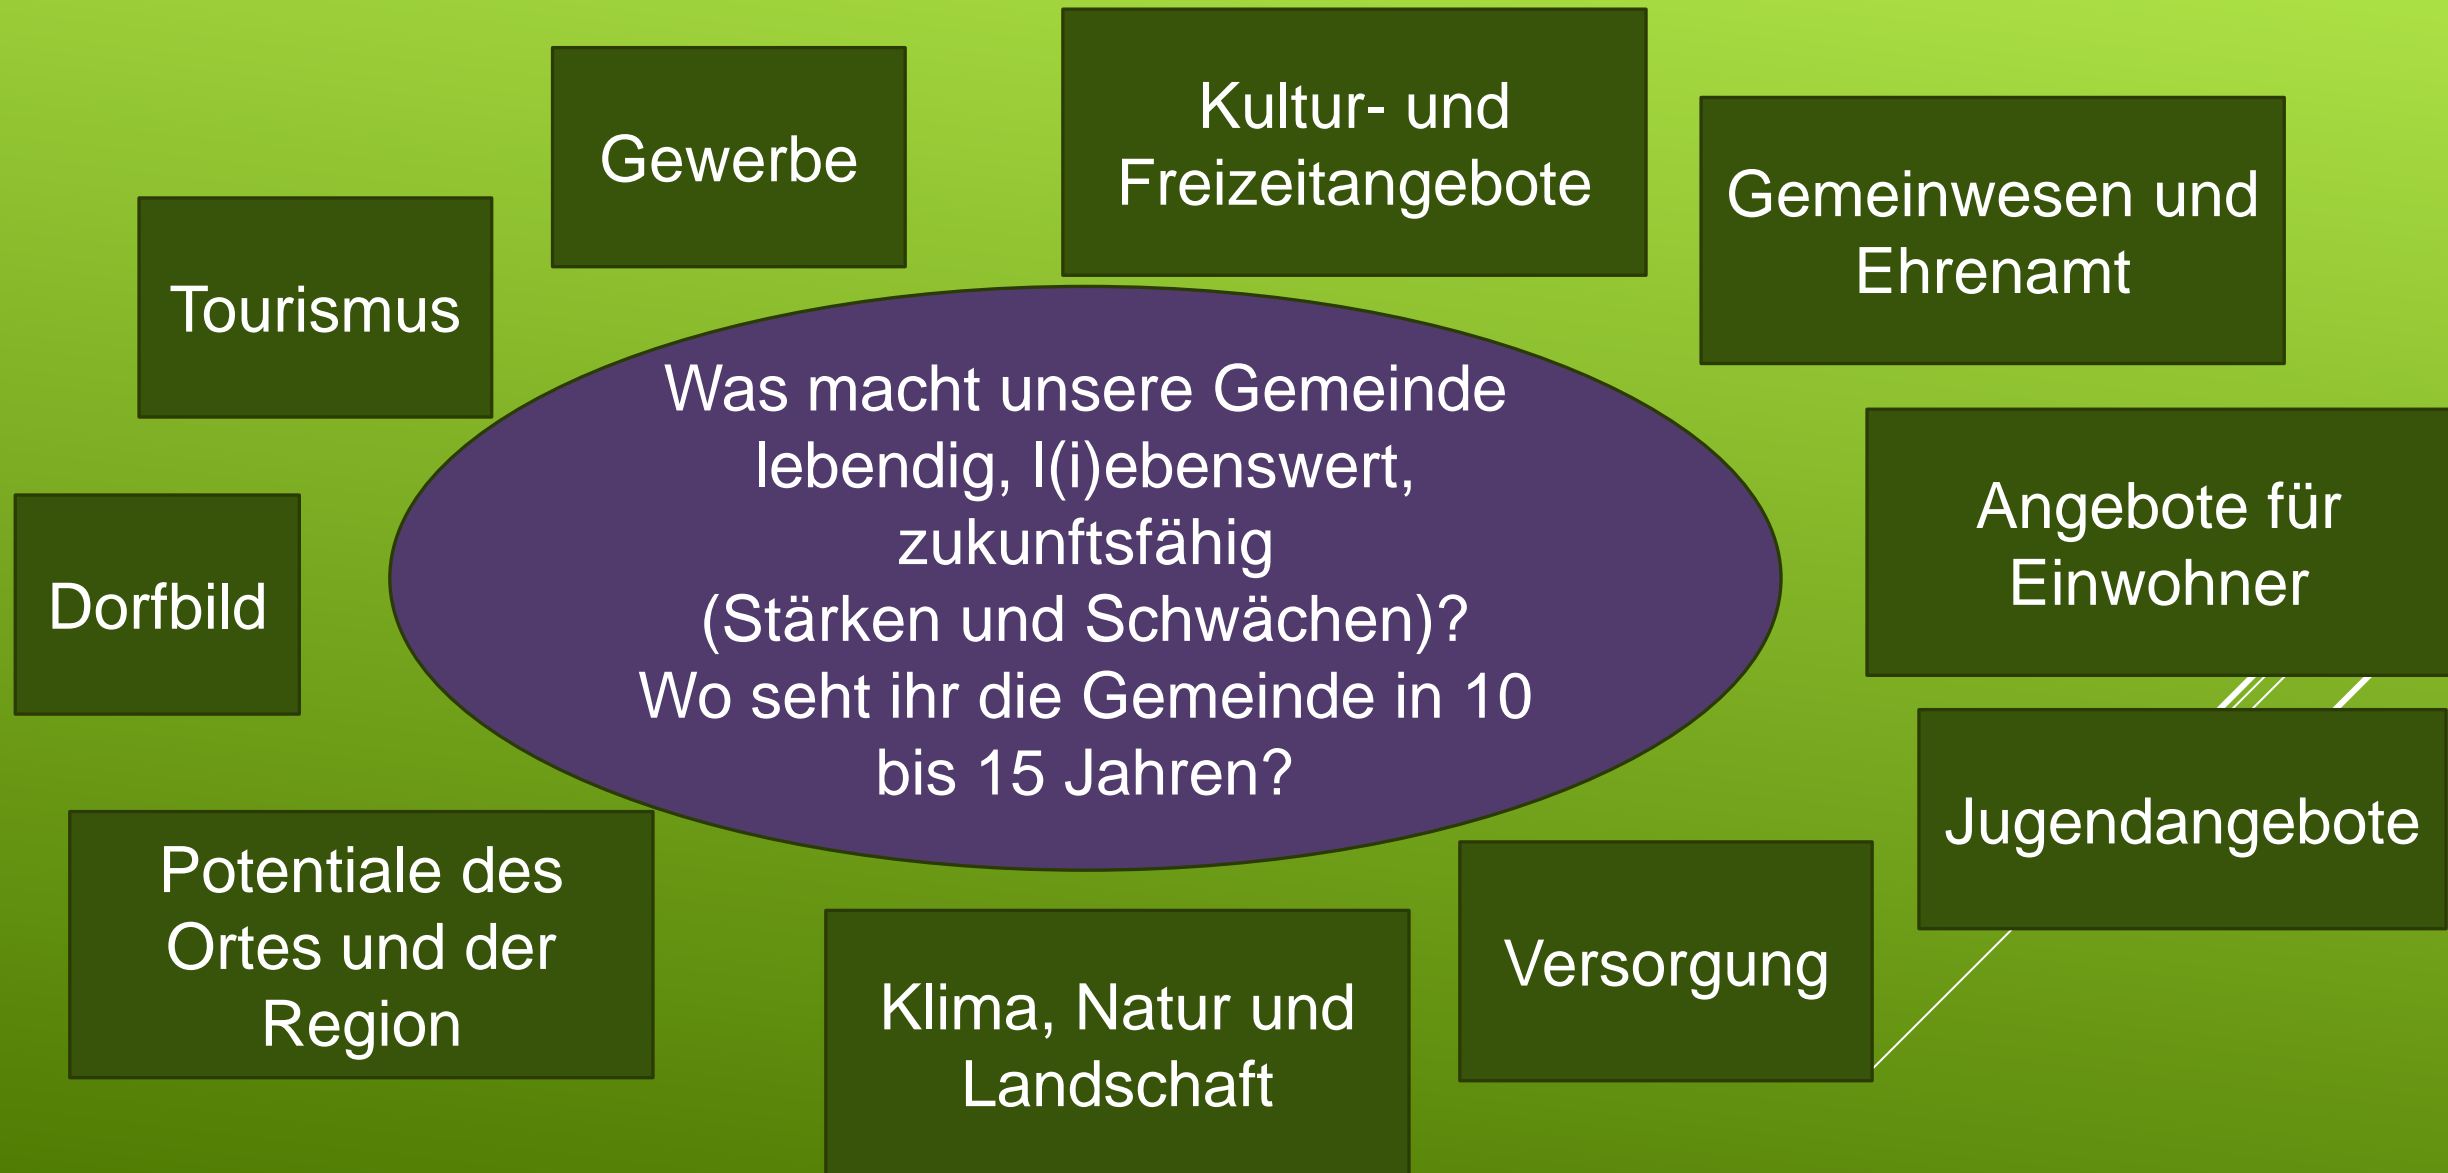

GEMEINDLICHES ENTWICKLUNGSKONZEPT DER GEMEINDE GROß DÜBEN

Dorfwerkstatt 2023

KURZER EINSTIEG IN DAS DORFENTWICKLUNGSKONZEPT

1. WAS IST DAS UND WELCHEN NUTZEN BRINGT ES??
 2. WELCHE INHALTE SIND ANGEDACHT??
 3. MÖGLICHER ABLAUF??
- 

1. WAS IST DAS UND WELCHEN NUTZEN BRINGT ES??

- mit den Gemeinderat, Ortschaftsrat, Vereine, Landwirte, Gewerbetreibende, Jugend und alle Einwohnern in den jeweiligen Ortsteilen das Dorfentwicklungskonzept von 2006 neu auflegen bzw. fortschreiben
- Voraussetzung für diverse Fördermittelanträge
- Planungsinstrument für Ausrichtung der Gemeinde
- Schwerpunkte der Dorfentwicklung ausloten

2. WELCHE INHALTE SIND ANGEDACHT??

3. MÖGLICHER ABLAUF??

1. Termin - Auftaktveranstaltung mit Stationen zu einzelnen Themen
→ vorab Fragebogen an alle Haushalte
(4 bis 5 Fragen mit Auswahlmöglichkeit und 1 bis 2 offene Fragen) – Vorstellung und Ideen zur nächsten Sitzung
2. Termine DORFWERKSTATT
3. Termin Auswertung und Information zum Dorferwicklungskonzept